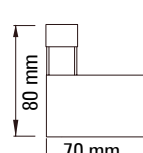

LTS 533

LTS 534

LTS 535

LTS 536

**LUXMATERIA**  
/ OSWIETLENIE ARCHITEKTONICZNE /

Type		Power (W)	Lenght (mm)	CRI+CCT	Reflector (DEG)	Lumen output (lm)	Dimming	Colour
<b>Light inserts</b>								
	LTS 531 8/1 930 24DEG PM	8	235	930	24	500	ON / OFF DALI CASAMBI	BL (BLACK)
	LTS 532 8/1 930 24DEG PM	8	235	930	120	500	ON / OFF DALI CASAMBI	BL (BLACK)
	LTS 533 1/3 20DEG 930	3	44	930	24	220	ON / OFF DALI CASAMBI	BL (BLACK)
	LTS 534 1/10 24DEG 930	10	110	930	24	800	ON / OFF DALI CASAMBI	BL (BLACK)
	LTS 535 5/2 .30DEG 930	10	245	930	24	700	ON / OFF DALI CASAMBI	BL (BLACK)
	LTS 536 10/2 .30DEG 930	20	245	930	24	1400	ON / OFF DALI CASAMBI	BL (BLACK)