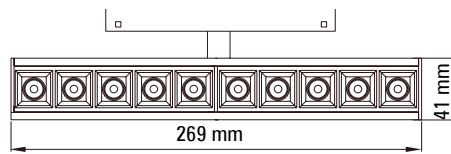

LTS 533

LTS 534

LTS 535

LTS 536

**LUXMATERIA**  
/ OSWIETLENIE ARCHITEKTONICZNE /

Type		Power (W)	Lenght (mm)	CRI+CCT	Reflector (DEG)	Lumen output (lm)	Dimming	Colour
<b>Light inserts</b>								
	LTS 531 8/1 930 24DEG PM	8	235	930	24	500	ON / OFF DALI CASAMBI	BL (BLACK)
	LTS 532 8/1 930 24DEG PM	8	235	930	120	500	ON / OFF DALI CASAMBI	BL (BLACK)
	LTS 533 1/3 20DEG 930	3	44	930	24	220	ON / OFF DALI CASAMBI	BL (BLACK)
	LTS 534 1/10 24DEG 930	10	110	930	24	800	ON / OFF DALI CASAMBI	BL (BLACK)
	LTS 535 5/2 .30DEG 930	10	245	930	24	700	ON / OFF DALI CASAMBI	BL (BLACK)
	LTS 536 10/2 .30DEG 930	20	245	930	24	1400	ON / OFF DALI CASAMBI	BL (BLACK)