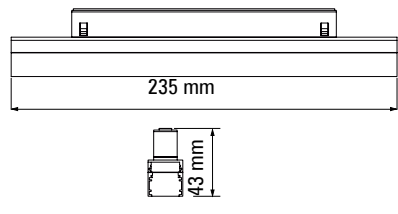

LTS 537

LTS 532