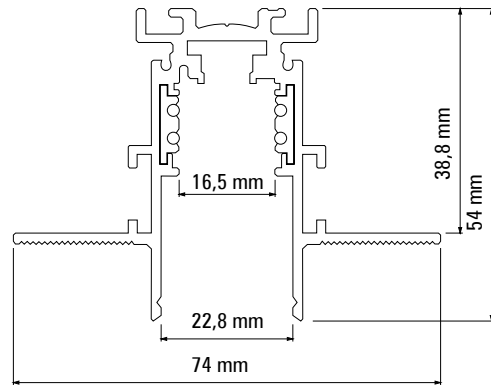

## Light inserts

LTS 531

LTS 532

LTS 537

LTS 511

Low aluminum profile for recessed mounting

LTS 512

High aluminum profile for recessed mounting

LTS 533

LTS 534

LTS 535

LTS 536

**LUXMATERIA**  
/ OSWIETLENIE ARCHITEKTONICZNE /

Type		Power (W)	Lenght (mm)	CRI+CCT	Reflector (DEG)	Lumen output (lm)	Dimming	Colour
<b>Light inserts</b>								
	LTS 531 8/1 930 24DEG PM	8	235	930	24	500	ON / OFF DALI CASAMBI	BL (BLACK)
	LTS 532 8/1 930 24DEG PM	8	235	930	120	500	ON / OFF DALI CASAMBI	BL (BLACK)
	LTS 533 1/3 20DEG 930	3	44	930	24	220	ON / OFF DALI CASAMBI	BL (BLACK)
	LTS 534 1/10 24DEG 930	10	110	930	24	800	ON / OFF DALI CASAMBI	BL (BLACK)
	LTS 535 5/2 .30DEG 930	10	245	930	24	700	ON / OFF DALI CASAMBI	BL (BLACK)
	LTS 536 10/2 .30DEG 930	20	245	930	24	1400	ON / OFF DALI CASAMBI	BL (BLACK)

LTS 537 1/10 24DEG 930 PM	10	300	930	24	700	ON / OFF DALI CASAMBI	BL (BLACK)
---------------------------	----	-----	-----	----	-----	-----------------------------	------------

Type	Length (mm)	Colour
------	-------------	--------