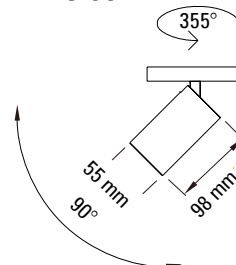

LTS 533

LTS 534

LTS 535

LTS 536

**LUXMATERIA**  
/ OSWIETLENIE ARCHITEKTONICZNE /

Type		Power (W)	Lenght (mm)	CRI+CCT	Reflector (DEG)	Lumen output (lm)	Dimming	Colour
<b>Light inserts</b>								
	LTS 531 8/1 930 24DEG PM	8	235	930	24	500	ON / OFF DALI CASAMBI	BL (BLACK)
	LTS 532 8/1 930 24DEG PM	8	235	930	120	500	ON / OFF DALI CASAMBI	BL (BLACK)
	LTS 533 1/3 20DEG 930	3	44	930	24	220	ON / OFF DALI CASAMBI	BL (BLACK)
	LTS 534 1/10 24DEG 930	10	110	930	24	800	ON / OFF DALI CASAMBI	BL (BLACK)
	LTS 535 5/2 .30DEG 930	10	245	930	24	700	ON / OFF DALI CASAMBI	BL (BLACK)
	LTS 536 10/2 .30DEG 930	20	245	930	24	1400	ON / OFF DALI CASAMBI	BL (BLACK)

Type	Power (W)	Length (mm)	CRI+CCT	Reflector (DEG)	Lumen output (lm)	Dimming	Colour
------	-----------	-------------	---------	-----------------	-------------------	---------	--------

**Light inserts**

LTS 537 1/10 24DEG 930 PM	10	300	930	24	700	ON / OFF DALI CASAMBI	BL (BLACK)
---------------------------	----	-----	-----	----	-----	-----------------------------	------------

Type	Length (mm)	Colour
------	-------------	--------