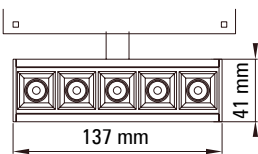

## Light inserts

LTS 531

LTS 532

LTS 537

LTS 511

Low aluminum profile for recessed mounting

LTS 512

High aluminum profile for recessed mounting

LTS 533

LTS 534

LTS 535

LTS 536

**LUXMATERIA**  
/ OSWIETLENIE ARCHITEKTONICZNE /

Type		Power (W)	Lenght (mm)	CRI+CCT	Reflector (DEG)	Lumen output (lm)	Dimming	Colour
<b>Light inserts</b>								
	LTS 531 8/1 930 24DEG PM	8	235	930	24	500	ON / OFF DALI CASAMBI	BL (BLACK)
	LTS 532 8/1 930 24DEG PM	8	235	930	120	500	ON / OFF DALI CASAMBI	BL (BLACK)
	LTS 533 1/3 20DEG 930	3	44	930	24	220	ON / OFF DALI CASAMBI	BL (BLACK)
	LTS 534 1/10 24DEG 930	10	110	930	24	800	ON / OFF DALI CASAMBI	BL (BLACK)
	LTS 535 5/2 .30DEG 930	10	245	930	24	700	ON / OFF DALI CASAMBI	BL (BLACK)
	LTS 536 10/2 .30DEG 930	20	245	930	24	1400	ON / OFF DALI CASAMBI	BL (BLACK)

LTS 537 1/10 24DEG 930 PM	10	300	930	24	700	ON / OFF DALI CASAMBI	BL (BLACK)
---------------------------	----	-----	-----	----	-----	-----------------------------	------------

Type	Length (mm)	Colour
------	-------------	--------