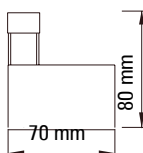

LTS 533

LTS 534

LTS 535

LTS 536

**LUXMATERIA**  
/ OSWIETLENIE ARCHITEKTONICZNE /

Type		Power (W)	Lenght (mm)	CRI+CCT	Reflector (DEG)	Lumen output (lm)	Dimming	Colour
<b>Light inserts</b>								
	LTS 531 8/1 930 24DEG PM	8	235	930	24	500	ON / OFF DALI CASAMBI	BL (BLACK)
	LTS 532 8/1 930 24DEG PM	8	235	930	120	500	ON / OFF DALI CASAMBI	BL (BLACK)
	LTS 533 1/3 20DEG 930	3	44	930	24	220	ON / OFF DALI CASAMBI	BL (BLACK)
	LTS 534 1/10 24DEG 930	10	110	930	24	800	ON / OFF DALI CASAMBI	BL (BLACK)
	LTS 535 5/2 .30DEG 930	10	245	930	24	700	ON / OFF DALI CASAMBI	BL (BLACK)
	LTS 536 10/2 .30DEG 930	20	245	930	24	1400	ON / OFF DALI CASAMBI	BL (BLACK)

LTS 537 1/10 24DEG 930 PM	10	300	930	24	700	ON / OFF DALI CASAMBI	BL (BLACK)
---------------------------	----	-----	-----	----	-----	-----------------------------	------------

Type	Length (mm)	Colour
------	-------------	--------